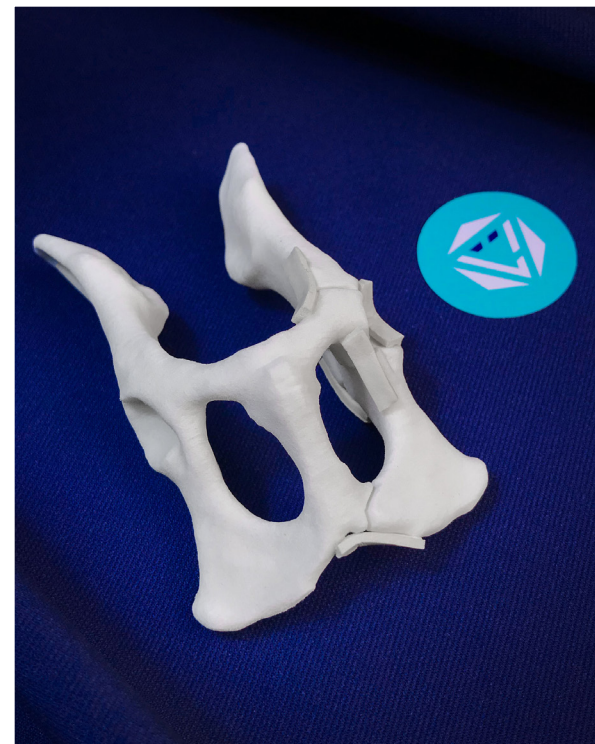

IV. Kot - Miednica - Modele Złamań

Typ Złamania	<u>Poprzeczne złamanie panewki</u>	<u>Złamanie przezpanewkowe</u>	<u>Złamanie panewki (kształt T)</u>
Standard	102.99 zł	102.99 zł	108.99 zł
Premium	145.79 zł	145.79 zł	155.49 zł