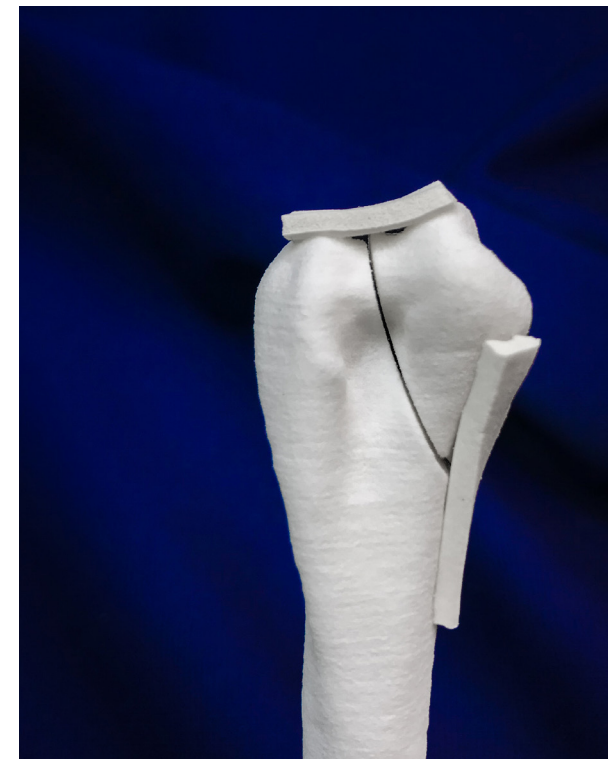

I. Kot - Kość Ramienna - Modele Złamań

Typ złamania zgodnie z klasyfikacją AOVet	13-A1	13-A2	13-B1
Standard	89.99 zł	95.99 zł	89.99 zł
Premium	127.39 zł	135.89 zł	127.39 zł