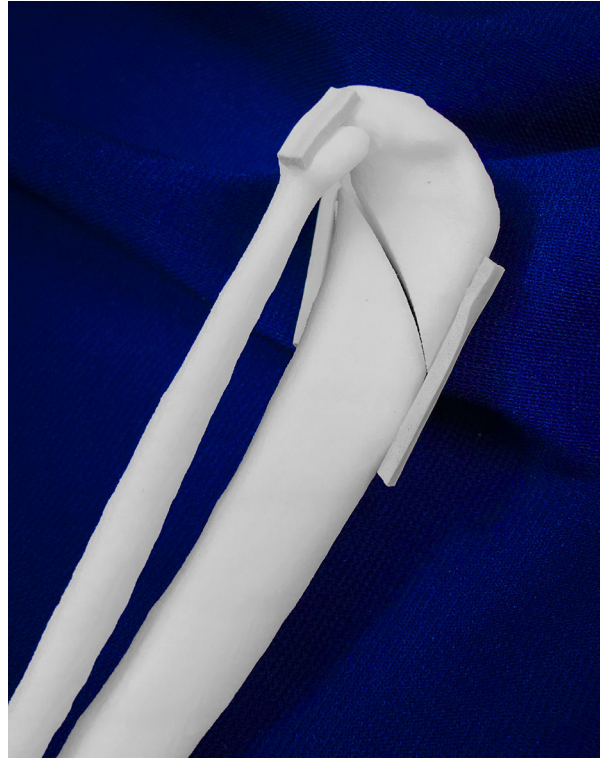

VI. Kot - Kość Piszczelowa i Strzałkowa - Modele Złamań

Typ złamania zgodnie z klasyfikacją AOVet	41-A1	41-A2	41-B1
Standard	76.99 zł	76.99 zł	76.99 zł
Premium	108.89 zł	108.89 zł	108.89 zł