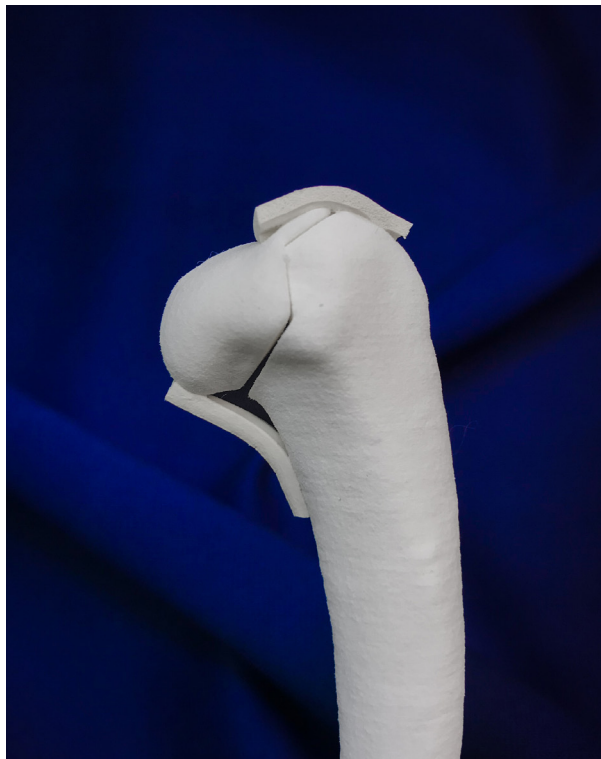

I. Kot - Kość Ramienna - Modele Złamań

Typ złamania zgodnie z klasyfikacją AOVet	11-B1	11-C1	11-C2
Standard	95.99 zł	89.99 zł	95.99 zł
Premium	135.89 zł	127.39 zł	135.89 zł