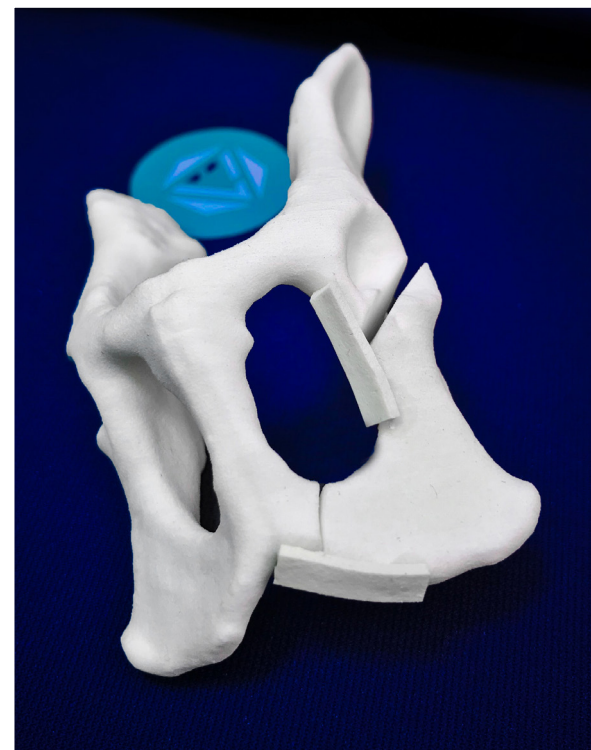

IV. Kot - Miednica - Modele Złamań

Typ Złamania	<u>Złamanie przedniej kolumny miednicy</u>	<u>Złamanie tylnej kolumny miednicy</u>
Standard	102.99 zł	102.99 zł
Premium	145.79 zł	145.79 zł